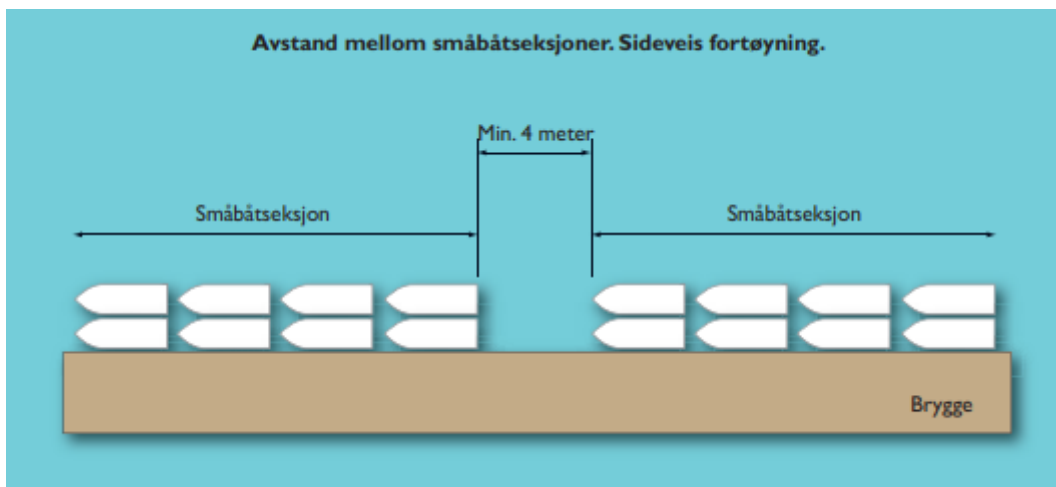

Brannsikring Hardbakke Hamn

BRANN	FIRE	110
POLITI	POLICE	112
AMBULANSE	AMBULANCE	113

Fortøyning

Det bør tilretteleggjast for evakuering av båter ved fortøyning når det ligg fleire båtar utanpå kvarandre i tilfelle brann.

Opning bør vere vera min. 4 m mellom småbåtseksjoner på 6-8 båter, sjå skisse nedanfor.

Unngå brann

- Sjekk røykvarsler
- Tilstrekkeleg slokkeutstyr?
- Propananlegg stengd om natta

Om det brenn

- Redd liv
- Meld brann 110
- Slokke brann
- Flytt brennande båt frå andre båter eller bygninger dersom det er mogeleg